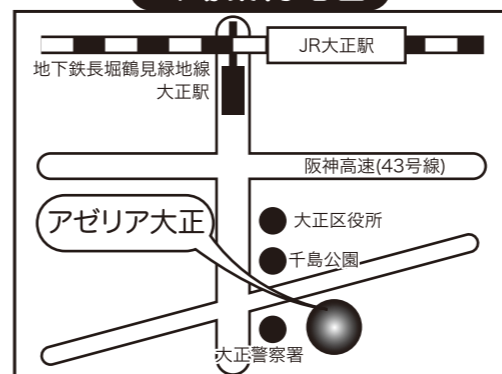

リニューアル
再結成

童謡や唱歌♪ラジオ歌謡やロシア民謡…歌声&笑い声がいっぱい!
みんなで昔懐かしの童謡名曲をお腹の底からたっぷり歌いましょう!

大正童謡コーラス

体験練習&活動説明会 **【入場無料/予約不要/見学自由】**

※貸し楽譜を用意しています。特に準備する物はありませんので、直接会場へのお立ち寄りも大歓迎!!

平成29年

日時: **10月3日(火)**

朝**10時00分**~11時30分

本日**9月26日**の練習会も見学参加自由!

次回の練習日は**10月17日**です。

場所: **文化交流プラザ・アゼリア大正** 2階 リハーサルスタジオ

☆☆千島公園の南側にあります!☆☆

※市民ならどなた様でも入場参加可能ですが、施設の利用規則により、不特定多数及び会場定員を超えないように入場制限を行います。入会及び見学の申込受付は先着順で、定員になり次第メ切りとなりますので、予めご了承下さい。

会場案内地図